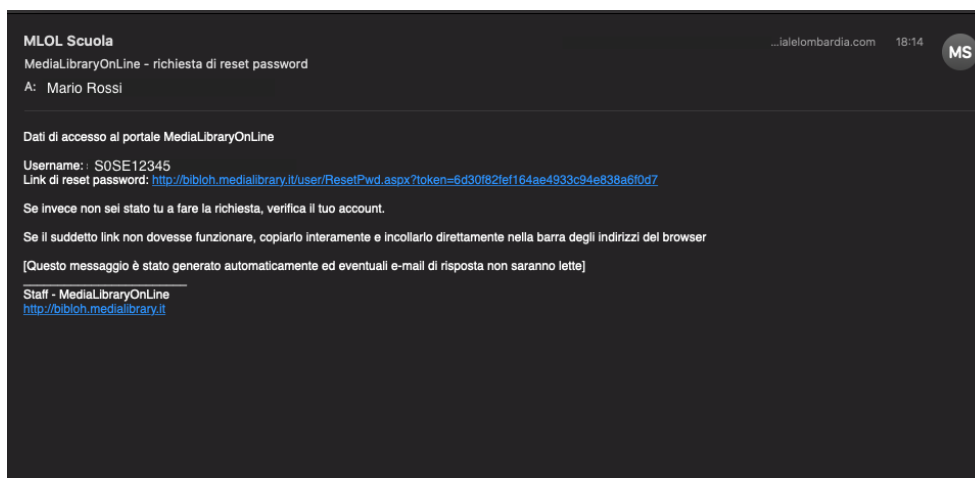

Sei una scuola?
Scopri la nostra offerta per la tua biblioteca e gestisci il tuo portale MLOL Scuola

VAI ALLO SHOP >

2. si aprirà un pannello (vedi immagine) dove va inserito l'indirizzo email dello studente nel formato nomecognome@icvialelombardia.com e premere su invia;

LA BIBLIOTECA SCOLASTICA DIGITALE

EN | DE

ESPLORA LISTE LOGIN INFO AIUTO

Cerca un media CERCA

Torna indietro

Richiedi i tuoi dati

Inserisci l'indirizzo di posta elettronica specificato al momento della registrazione, riceverai un messaggio con i tuoi dati di accesso.

Email

mariorossi@icvialelombardia.com

Invia Cancella

Ogni Studente metterà proprio nome e cognome

3. Ogni studente riceverà al proprio indirizzo email g-suite (creato e consegnato dalla Scuola a tutti gli studenti) una mail con il proprio ID di accesso MLOL e il link per impostare la propria password (vedi esempio nell'immagine);

4. Una volta impostata la password basterà andare al link iniziale: <https://bibloh.medialibrary.it/home/cover.aspx>; ed inserire i propri dati di accesso (vedi immagine) selezionando nel campo ente: Biblòh!